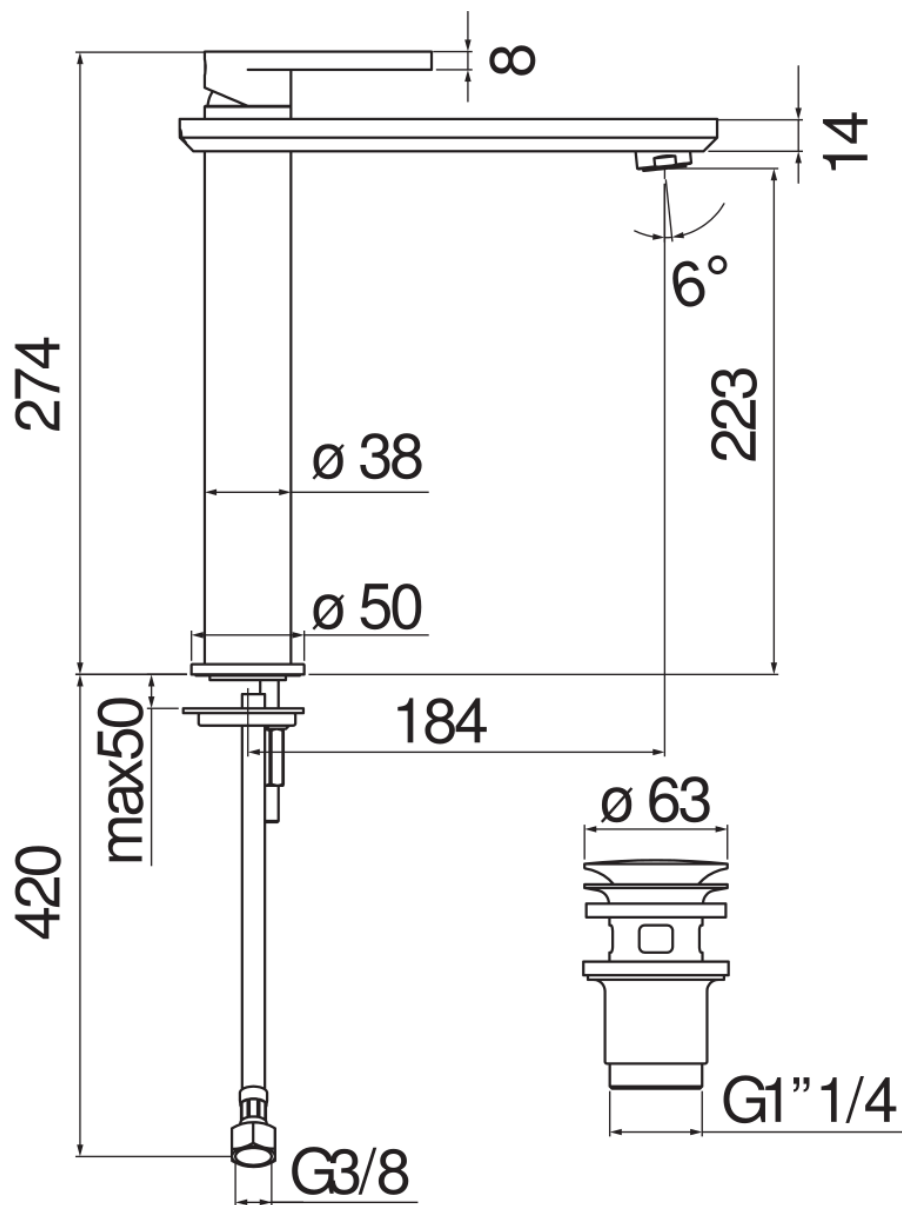

SPECIFICHE

Monocomando a bacinella

Chrome

Aeratore anticalcare M 24 x 1

Scarico 1 1/4" push

Flessibili inox ø 3/8"

Limitatore di portata con freno al 50%

Imballo: 56,5 x 29 x 7,1 cm / 0,011633 m³ / 3,154 kg

CERTIFICAZIONI

DIAGRAMMA DI PORTATA: ACQUA CALDA/FREDDA

DIAGRAMMA DI PORTATA: ACQUA MISCELATA