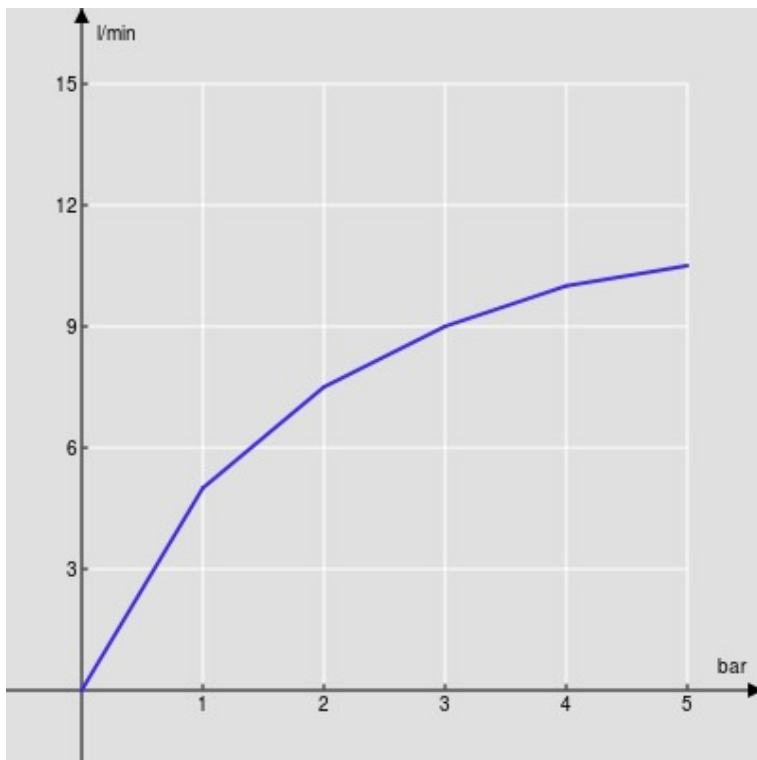

SPECIFICHE

Monocomando a bacinella

Chrome

Aeratore anticalcare M 24 x 1

Scarico 1 1/4" push

Flessibili inox ø 3/8"

Limitatore di portata con freno al 50%

Imballo: 56,5 x 29 x 7,1 cm / 0,011633 m³ / 3,154 kg

CERTIFICAZIONI

DIAGRAMMA DI PORTATA: ACQUA CALDA/FREDDA

DIAGRAMMA DI PORTATA: ACQUA MISCELATA